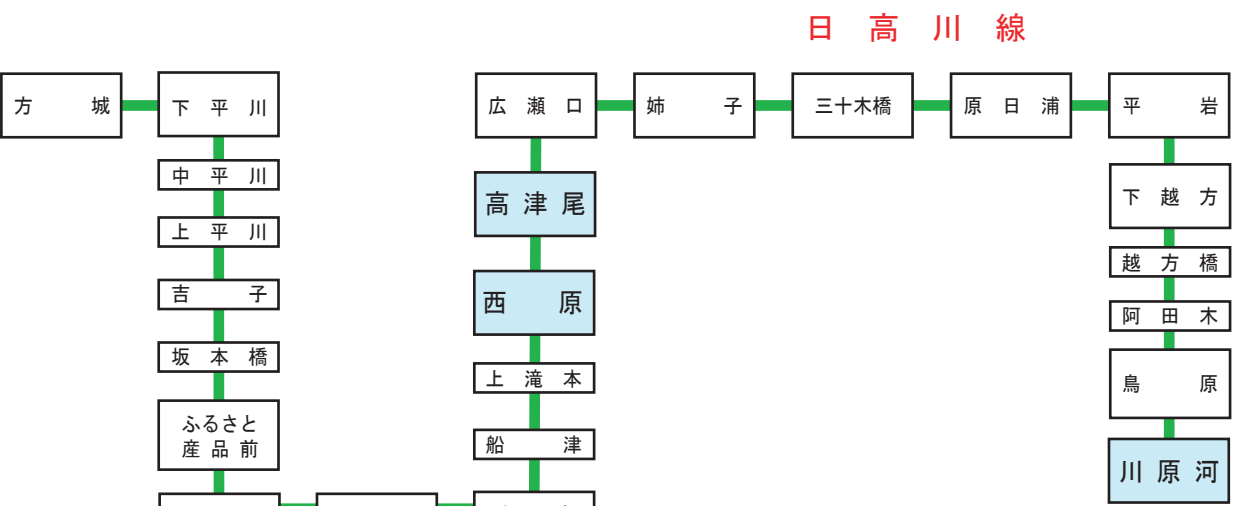

熊野御坊南海バス株式会社  
◆御坊支社バス運行系統図◆

日高川線		湯浅線	
日裏線		印南線	
阿尾線			
日の岬パーク線			

日の岬パーク線