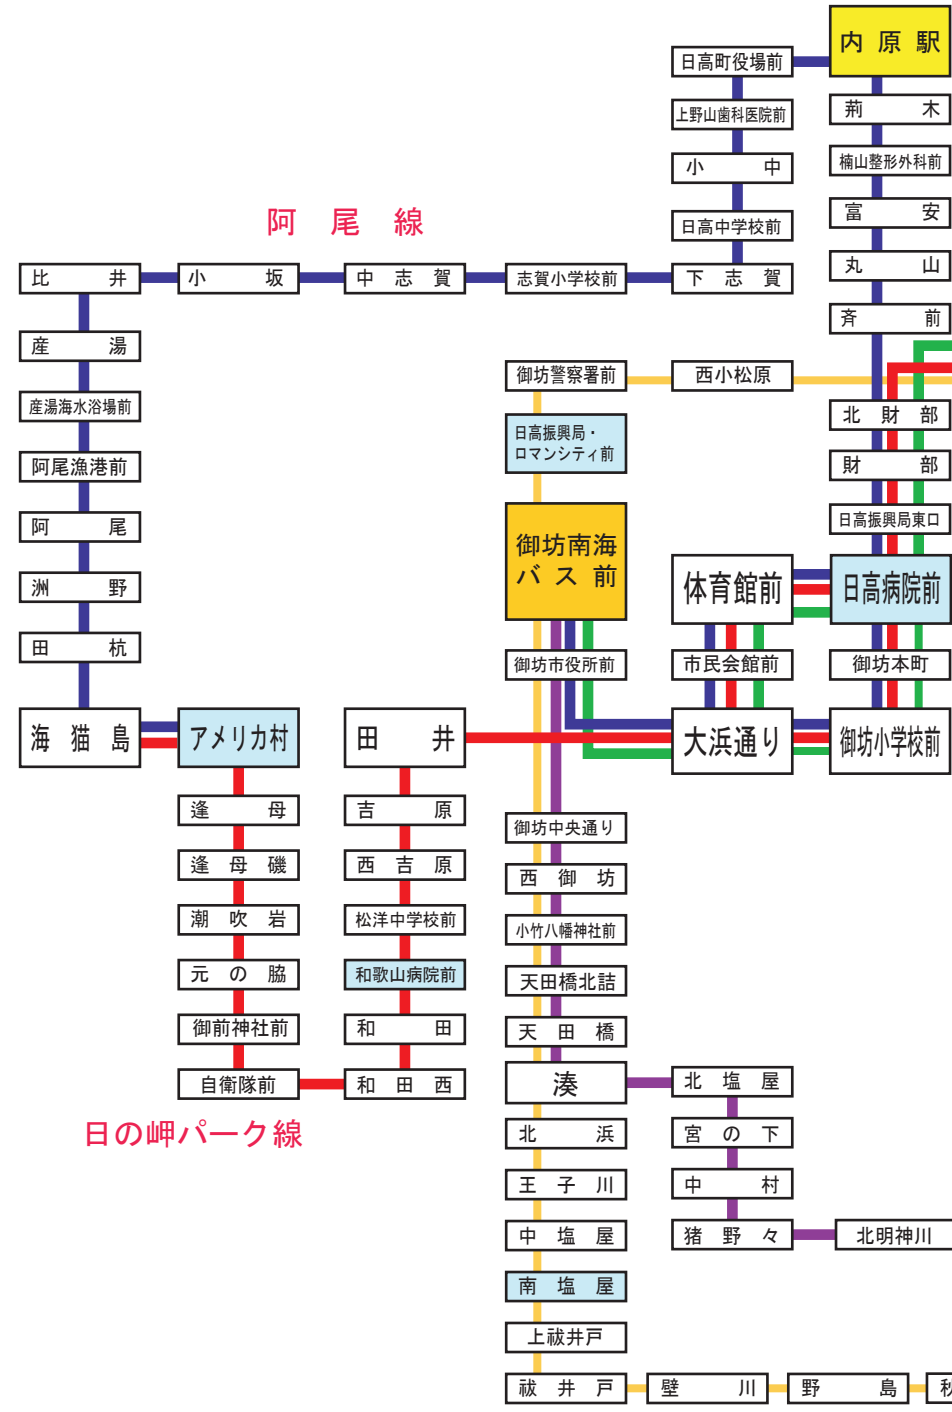

熊野御坊南海バス株式会社  
◆御坊支社バス運行系統図◆

日高川線		湯浅線	
日裏線		印南線	
阿尾線			
日の岬パーク線			

日の岬パーク線