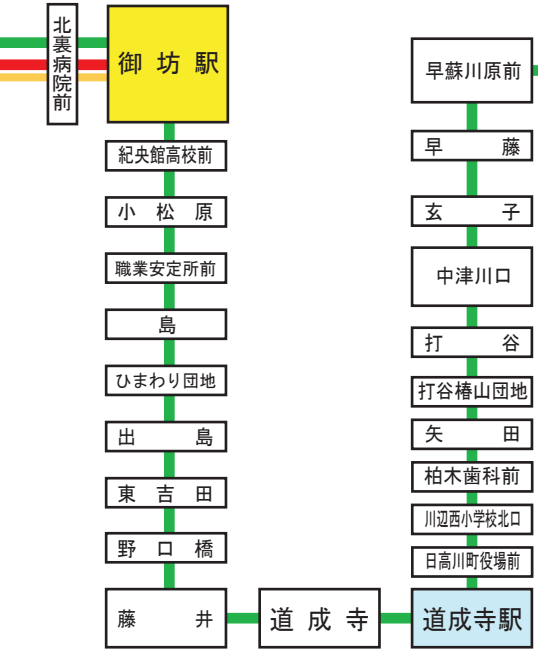

熊野御坊南海バス株式会社  
◆御坊支社バス運行系統図◆

日高川線		湯浅線	
日裏線		印南線	
阿尾線			
日の岬パーク線			

日の岬パーク線