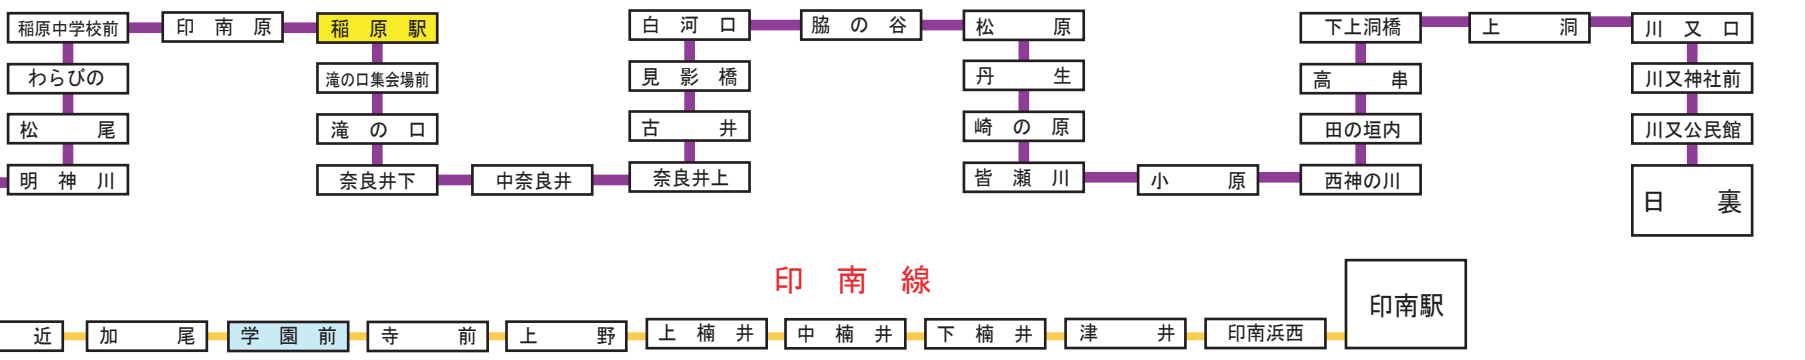

熊野御坊南海バス株式会社  
◆御坊支社バス運行系統図◆

日高川線		湯浅線	
日裏線		印南線	
阿尾線			
日の岬パーク線			

日の岬パーク線