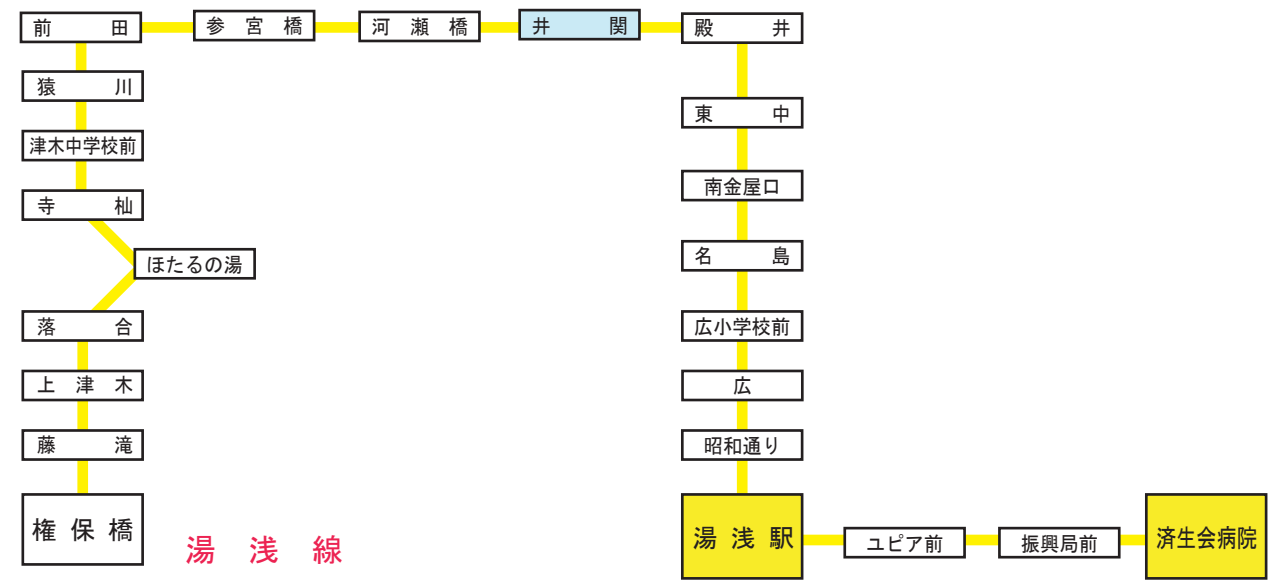

熊野御坊南海バス株式会社  
◆御坊支社バス運行系統図◆

日高川線		湯浅線	
日裏線		印南線	
阿尾線			
日の岬パーク線			

日の岬パーク線