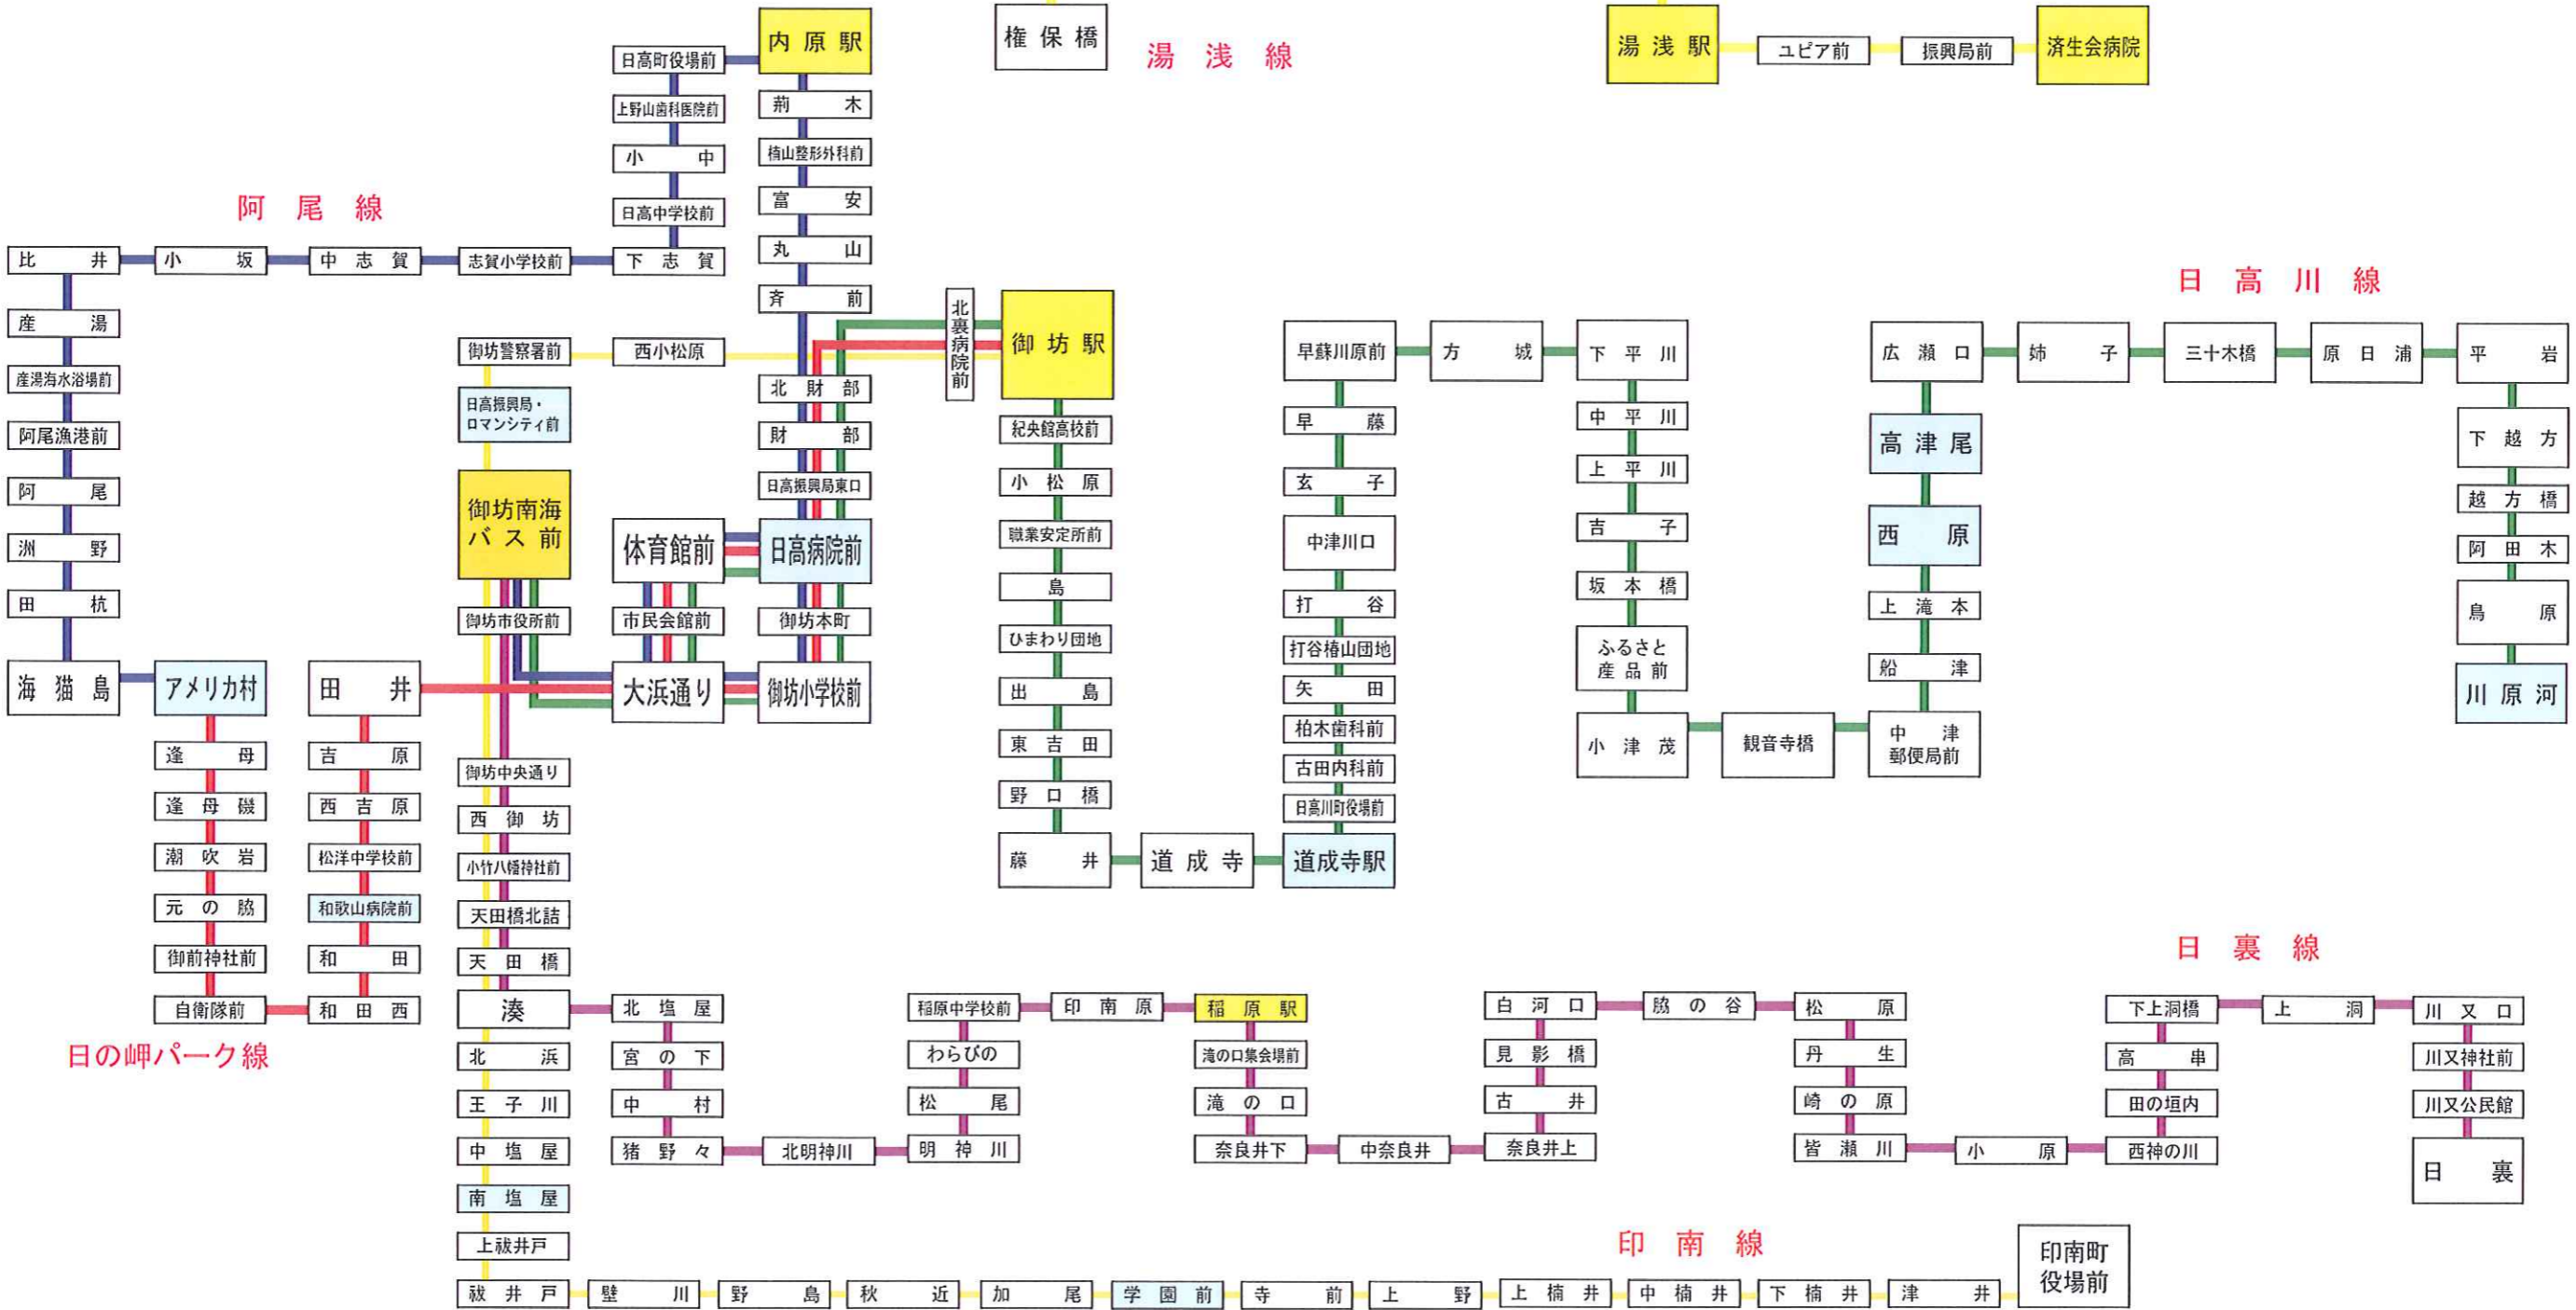

◆御坊南海バス運行系統図◆

日高川線		湯浅線	
日裏線		印南線	
阿尾線			
日の岬パーク線			

日の岬パーク線

印南線

日裏線

日高川線

湯浅線

阿尾線