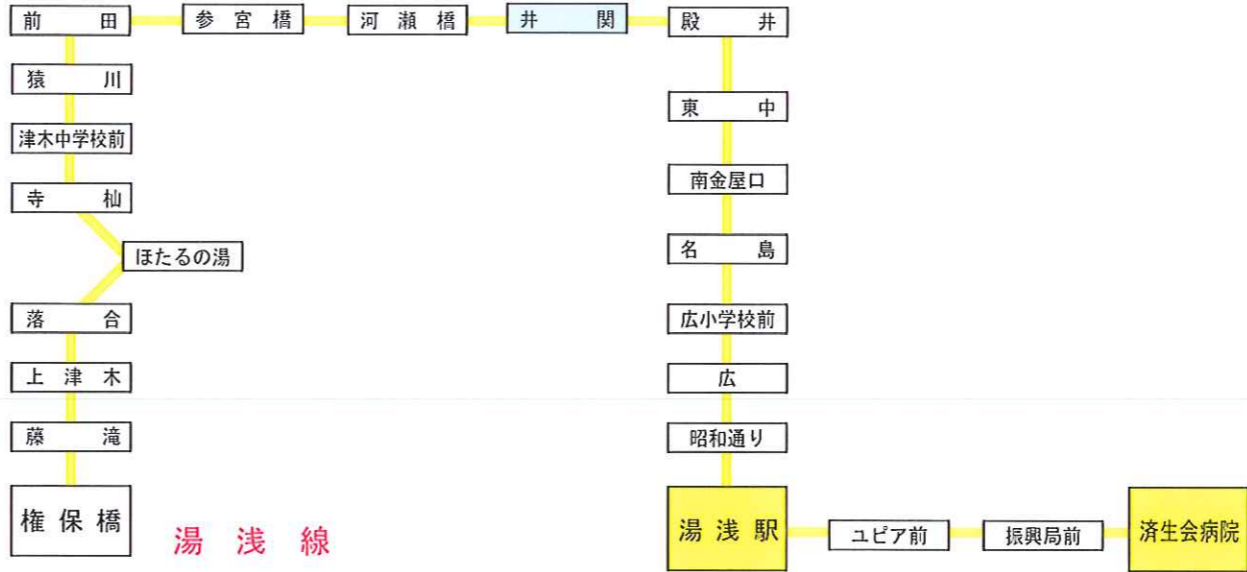

◆御坊南海バス運行系統図◆

日高川線		湯浅線	
日裏線		印南線	
阿尾線			
日の岬パーク線			

日の岬パーク線

印南線

日裏線

日高川線

湯浅線

阿尾線